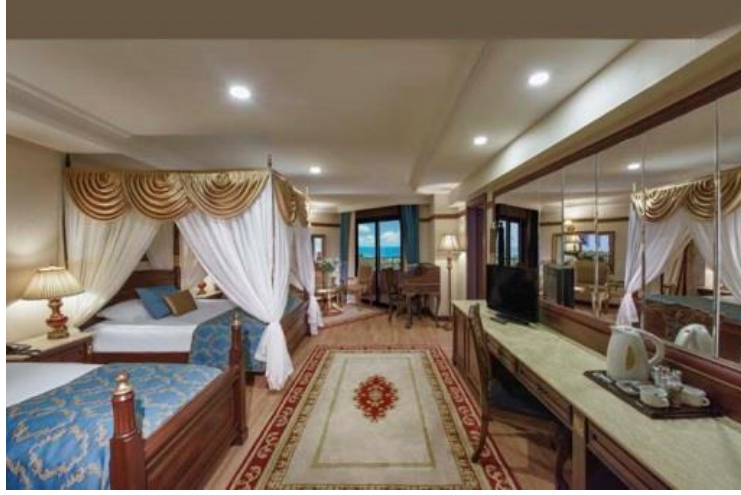

Odalar

Standart Oda

Standart Oda: 28 – 32 m². 1 çift kişilik yatak, 1 tek kişilik yatak, 1 sofa. Odada saç kurutma makinası, direkt telefon, LED TV (uydu ve müzik yayını), kasa, mini bar, zemin laminant, Duş / WC, klima (merkezi, belirli saatler arasında), kettle, çay, kahve ve balkon bulunmaktadır. Standart odalar kara manzaralı, yandan deniz manzaralı veya direkt deniz manzaralıdır. Her gün oda temizliği yapılmakta olup, havlular her gün değiştirilmekte, çarşaflar ise 2 günde 1 değiştirilmektedir. (Konaklama şekli: maksimum 3 yetişkin + 1 çocuk veya 2 yetişkin + 2 çocuk) (Sofa Bed: 180x80 cm).

Engelli odası detayları: Standart odalarla aynı özelliktedir. Kara manzaralıdır. Banyolarda acil durum butonu bulunmaktadır. Teknik ayrıntılar: kapı 91.5 cm, balkon kapısı: 92 cm, asansör kapısı: 86 cm, banyo kapısı: 91.5 cm, koridor genişliği: 120 cm, lavabo yüksekliği: 89.5 cm, tuvalet yüksekliği: 50 cm. Resepsiyona, restaurantlara, havuzlara ve sahile tekerlekli sandalyeyle ulaşılabilir. (Konaklama şekli maksimum: 2 yetişkin)

Aile Odası

Aile Odası: 45 m². 2 yatak odalı. 1 çift kişilik yatak, 2 tek kişilik yatak, 1 sofa mevcut. Oda da duş / WC, saç kurutma makinesi, direkt telefon, 2 LED TV (uydu ve müzik yayını), 2 mini bar, kasa, zemin laminant, klima (merkezi, belirli saatler arasında), kettle, çay ve kahve, balkon bulunmaktadır. Her gün oda temizliği yapılmakta olup, havlular her gün değiştirilmekte, çarşafklar ise 2 günde 1 değiştirilmektedir. (Konaklama şekli: maksimum 3 yetişkin + 2 çocuk veya 4 yetişkin + 1 çocuk). (Sofa Bed: 180x80 cm).