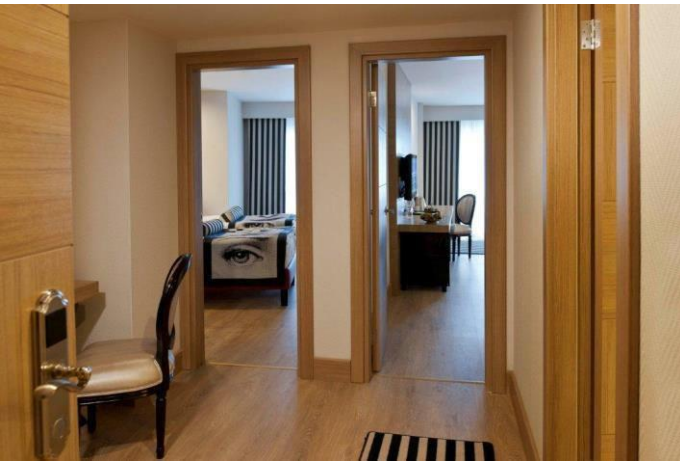

**Engelliler için oda detayları:** Toplam 8 oda, 1. katta bulunmaktadır. Superior odalarla aynı özelliktedir. Engelliler için özel yapılmış duş ve tuvalet bulunur. Banyolarda acil durum butonu bulunmaktadır. Odalar Kara manzaralıdır. Teknik ayrıntılar: kapı 100 cm, balkon kapısı 83 cm, asansör kapısı 110 cm, banyo kapısı 100 cm, duş başlığı yüksekliği: 102 cm, lavabo yüksekliği: 84 cm, tutamak, koridor genişliği: 130 cm. Resepsiyona, restoranlara, havuzlara ve sahile tekerlekli sandalyeyle ulaşılabilir. (Konaklama şekli maksimum: 2 yetişkin)

**Aile Odası**

**Connection Oda**

**Aile Odası:** Toplam 37 oda, 56 m<sup>2</sup>, 2 yatak odalı ve 2 ayrı kapılıdır. Ebeveyn odasında 1 çift kişilik yatak ve 1 sofa, çocuk odasında 2 tek kişilik yatak bulunmaktadır. Duş / WC, klima (merkezi, belirli saatler arasında), saç kurutma makinası, direkt telefon, LCD televizyon (uydu yayını), müzik yayını, kasa, mini bar, zemin Laminant, kettle, çay ve kahve bulunmaktadır. Her gün oda temizliği yapılmakta olup, havlular her gün değiştirilmekte, çarşafklar ise 2 günde 1 değiştirilmektedir. Odalar balkonlu ve deniz tarafındadır. (Konaklama şekli maksimum: 4 yetişkin + 1 çocuk veya 3 yetişkin + 2 çocuk). (Sofa Bed: 165x75 cm).

**Connection Oda:** Toplam 39 oda, 2 x 35 m<sup>2</sup>, 2 Superior odadan oluşmaktadır. Her odada 1 çift kişilik yatak, 1 tek kişilik yatak ve 1 sofa bulunmaktadır. Duş / WC, klima (merkezi, belirli saatler arasında), saç kurutma makinesi, direkt telefon, LCD televizyon (uydu yayını), müzik yayını, kasa, mini bar, zemin Laminant, kettle, çay ve kahve bulunmaktadır. Her gün oda temizliği yapılmakta olup, havlular her gün değiştirilmekte, çarşafklar ise 2 günde 1 değiştirilmektedir. Odalar Balkonlu ve deniz tarafındadır. (Konaklama şekli maksimum: her oda 3 yetişkin + 1 çocuk veya 2 yetişkin + 2 çocuk). (Sofa Bed: 165x75 cm).