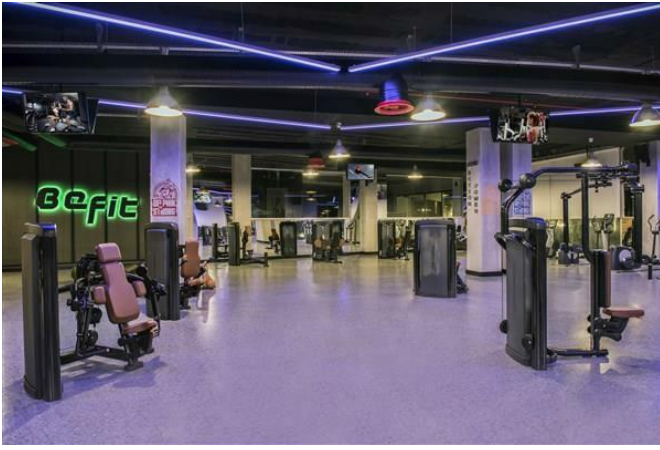

### **Animasyon & Eğlence**

Tesisimizde spor turnuvaları, havuz oyunları, akşamları revü, skeç, animasyon gösterileri, bazı günler canlı müzik, gündüz animasyonları ve diskomuz misafirlerimize güzel vakit geçirmeleri için hazırlanmıştır. Ayrıca tesisimizde İnternet Kafe, bilgisayar oyunları ve oyun salonu da bulunmaktadır.

### **Spor & Fitness**

Delphin BE GRAND Resort'de 6 tenis kortu (ekipmanlar), masa tenisi, dart, bilardo, bowling, aerobik etkinlikleri, su jimnastiği, jimnastik, step, keyifli bir tatil geçirmeniz için hizmetinizdedir. Fitness merkezi Be Fit (1350 m<sup>2</sup> gym alanı, 135 m<sup>2</sup> pilates alanı, body building bölümü, kardiyo bölümü, stretching bölümünden oluşmaktadır).