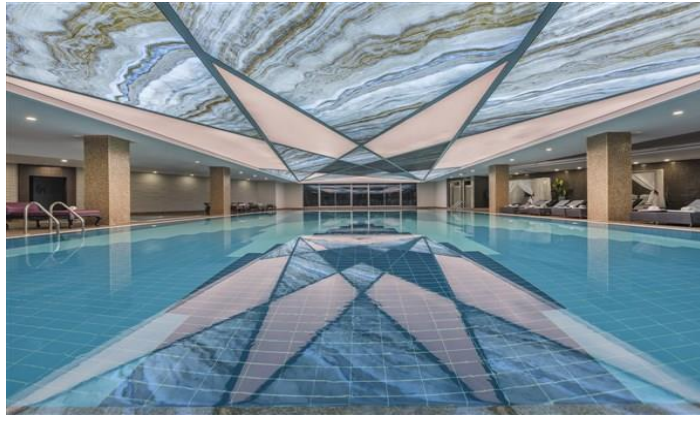

Kapalı Havuz

Açık Isıtmalı Havuz; derinlik 1.40 m, alan 800 m²

Kapalı havuz; derinlik 1.40 m, alan 312 m²

Kapalı Çocuk Havuzu; derinlik 0.40 m, alan 15 m²

Havuzların saatleri hava durumuna göre değişebilir

Odalar

Toplam 837 odası olan tesisimizde kendiniz ve aileniz için en uygun olanı seçebilirsiniz.