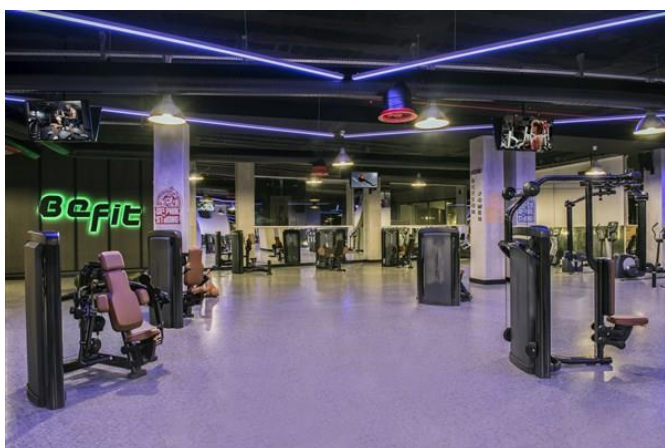

Анимация & Развлечения

В змний сезон - спокойная анимация. Некоторые дни живая музыка.

Спа-центр

К Вашим услугам косметический салон, молочная ванна Клеопатры, профессиональные массажи, пилинг и антистрессовые процедуры, хамам, сауна, парная.

Спорт & Фитнесс

В отеле Delphin BE GRAND Resort есть 6 теннисных кортов (оборудование для теннисных кортов), настольный теннис, дартс, боулинг, бильярд. Все эти услуги предоставлены для того, чтобы вы смогли провести прекрасно время. Тренажерный зал BE Fit (общая площадь составляет 1350 м², пилатес площадь составляет 135 м², бодибилдинг, кардио, растягивание).