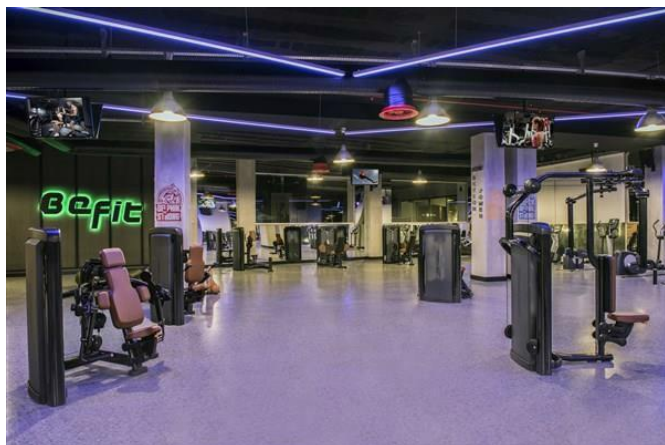

## **Анимация & Развлечения**

Дневные анимационные спортивные программы, игры в бассейне, вечером – ревю, скетчи, вечерние шоу программы, живая музыка (в определенные дни), дискотека. Все эти услуги предоставлены для того, чтобы вы смогли провести прекрасное время. Компьютерные игры, интернет кафе, игровой зал.

## **Спа-центр**

К Вашим услугам косметический салон, молочная ванна Клеопатры, профессиональные массажи, пилинг и антистрессовые процедуры, хамам, сауна, парная.

## **Спорт & Фитнесс**

В отеле Delphin BE GRAND Resort есть 6 теннисных кортов (оборудование для теннисных кортов), настольный теннис, дартс, боулинг, бильярд, аэробика, водная гимнастика, гимнастика, степ. Все эти услуги предоставлены для того, чтобы вы смогли провести прекрасное время. Тренажерный зал BE Fit (общая площадь составляет 1350 кв.м., пилатес площадь составляет 135 кв.м., бодибилдинг, кардио, растягивание).