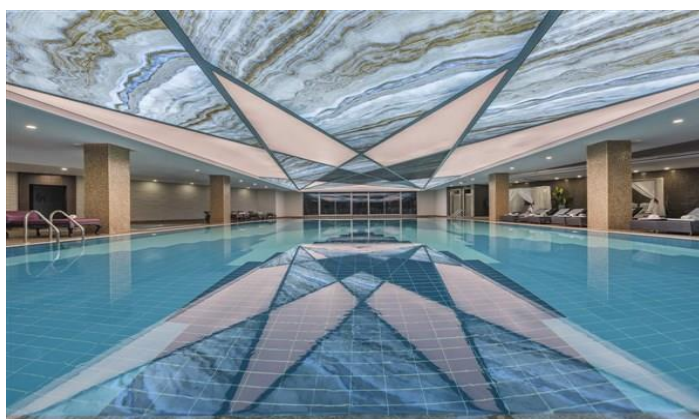

Крытый бассейн

- Полуолимпийский бассейн; глубина 1.40 м, площадь 1490 кв.м
- Relax бассейн; глубина 1.40 м, площадь 800 кв.м
- Открытый бассейн; глубина 1.40 м - 1.00 м,- 0.60 м, площадь 1050 кв.м
- Активность бассейн; глубина 1.40 м, площадь 930 кв.м
- Aqua tower бассейн (7 водных горок для детей); глубина 0.25 м, площадь 1007 кв.м
- Spray Action (бассейн для детей с анимации и развлечения) площадь 262 кв.м
- Аквапарк (9 водных горок для взрослых); глубина 1.20 м, площадь 323 кв.м
- Джакузи; глубина 1.10 м, площадь 38 кв.м
- Крытый бассейн; глубина 1.40 м, площадь 312 кв.м
- Крытый детский бассейн; глубина 0.40 м, площадь 15 кв.м

Время работы бассейнов может меняться в зависимости от погодных условий.

Номера

В данном отеле имеется в общей сложности 837 номера. Вы можете выбрать для себя и своей семьи самые комфортабельные и удобные.

Типы номеров состоят из следующих категорий:

- **602 Стандартный Номер** (313 Be Trendy, 9 Be Trendy для людей с ограниченными возможностями, 280 Be Large),
- **69 Супериор Номер** (56 Be Romantic, 13 Be Delux Loft),
- **20 Be Trendy Connection,**
- **127 Семейный номер** (110 Be Family A, 17 Be Family Loft),
- **3 Семейный Сьют Номер** (3 Be Family B),
- **16 Сьют Номер** (12 Be Suit, 4 Be Royal)